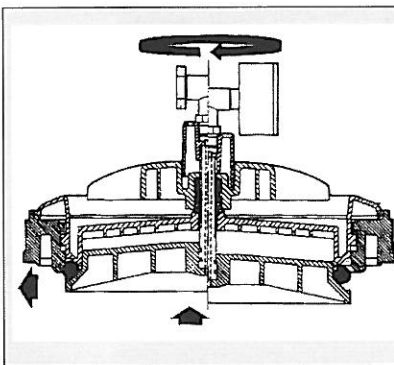

# LES FILTRES À SABLE ASTER

**EVERBLUE**

Manomètre avec purge d'air manuelle

Couvercle en plastique de grand diamètre

Pied en plastique injecté

Corps en polyester injecté

Vanne multivoies de 6 positions

Purge d'eau manuelle

A

B

Réf.	AVEC VANNE			SANS VANNE
	00498	00499	00500	00501
D	450	600	750	900
H	775	850	958	1095
M	435	462	575	677
N	310	337	345	407
L	437	514	595	686
Connections	1 1/2"	1 1/2"	2"	2 1/2"
Débit à 50m³/h/m²	8	14	21	30
Sable (kg)	70	125	290	400
Piscine m³	64	112	168	240
Poids (kg)	13	20	29	46
Vol. emballage (m³)	0,16	0,32	0,57	0,93

## NOUVEAU SYSTÈME DE FERMETURE BREVETÉ

Qui élimine les vices traditionnels, en exerçant une pression uniforme, sur toute la section du joint d'étanchéité et facilite les opérations d'ouverture et fermeture du couvercle.