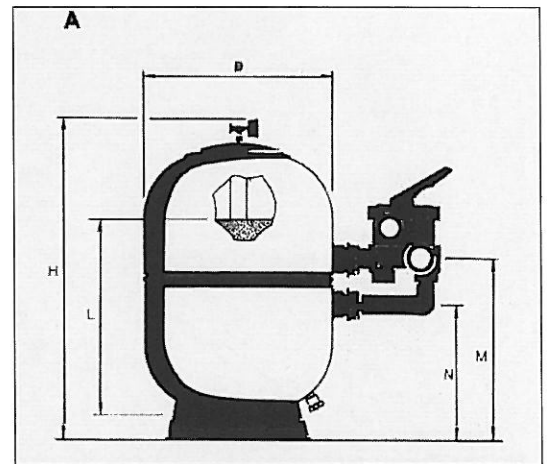

# LES FILTRES À SABLE ASTER

**EVERBLUE**

Manomètre avec purge d'air manuelle

Couvercle en plastique de grand diamètre

Pied en plastique injecté

Corps en polyester injecté

Vanne multivoies de 6 positions

Purge d'eau manuelle

A

B

Réf.	AVEC VANNE			SANS VANNE
	00498	00499	00500	00501
D	450	600	750	900
H	775	850	958	1095
M	435	462	575	677
N	310	337	345	407
L	437	514	595	686
Connections	1 1/2"	1 1/2"	2"	2 1/2"
Débit à 50m³/h/m²	8	14	21	30
Sable (kg)	70	125	290	400
Piscine m³	64	112	168	240
Poids (kg)	13	20	29	46
Vol. emballage (m³)	0,16	0,32	0,57	0,93