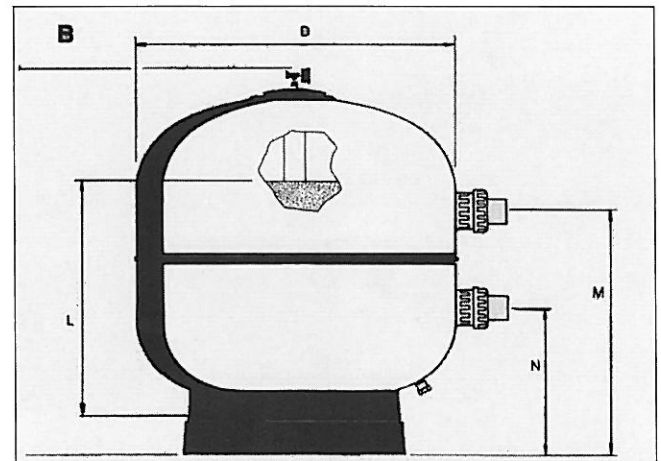

# LES FILTRES À SABLE ASTER

**EVERBLUE**

Manomètre avec purge d'air manuelle

Couvercle en plastique de grand diamètre

Pied en plastique injecté

Corps en polyester injecté

Vanne multivoies de 6 positions

Purge d'eau manuelle

A

B

Réf.	AVEC VANNE			SANS VANNE
	00498	00499	00500	00501
D	450	600	750	900
H	775	850	958	1095
M	435	462	575	677
N	310	337	345	407
L	437	514	595	686
Connections	1 1/2"	1 1/2"	2"	2 1/2"
Débit à 50m³/h/m²	8	14	21	30
Sable (kg)	70	125	290	400
Piscine m³	64	112	168	240
Poids (kg)	13	20	29	46
Vol. emballage (m³)	0,16	0,32	0,57	0,93